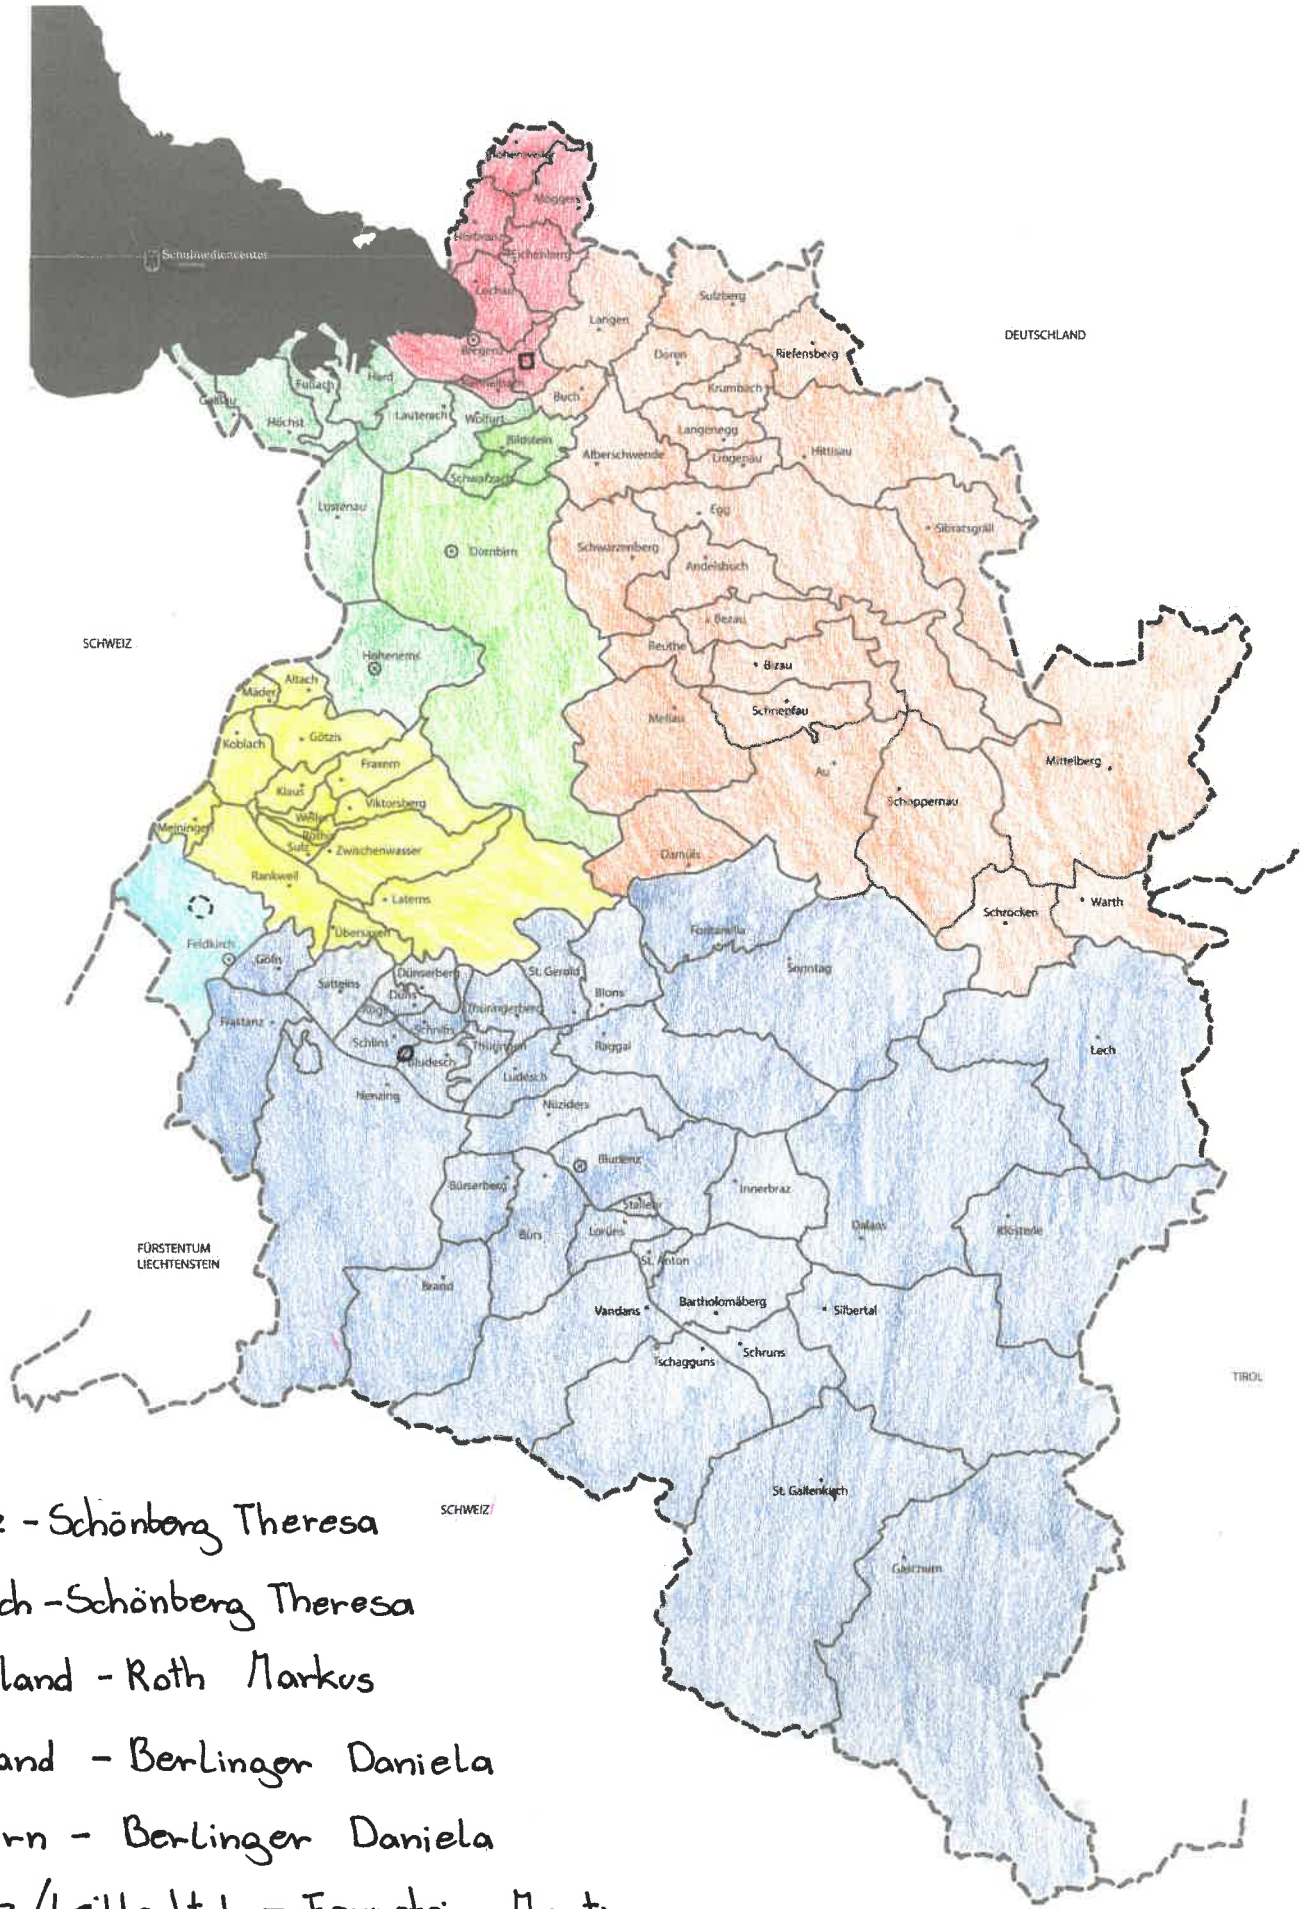

- 24h - Quartier Gaisbühl Bludesch/Schlins - Feurstein Martin
- ⊙ 24h - Quartier Schulbrüderheim Feldkirch - Roth Markus
- 24h - Quartier UNF A105 Bregenz - Welte Dagmar

- Bludenz - Schönberg Theresa
- Feldkirch - Schönberg Theresa
- Vorderland - Roth Markus
- Unterland - Berlinger Daniela
- Dornbirn - Berlinger Daniela
- Bregenz/Leiblachtal - Feurstein Martin
- Bregenz-erwald - Feurstein Martin

*caib*